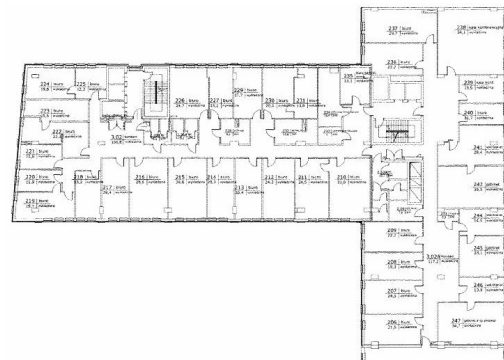

Do wynajęcia

Office to let

Żelazna 59

Warszawa, Wola, ul. Żelazna 59

Informacje o budynku | Building information

Status budynku Building status	Istniejący Existing
Rok modernizacji Year of reconstruction	2017
Powierzchnia wspólna Common space	12,00 %
Współczynnik miejsc parkingowych Parking ratio	Do ustalenia To be agreed
Całkowita powierzchnia budynku Total building area	14 000 m ²

Plan piętra | Floor plan

Dostępna powierzchnia | Available space

Piętro Floor	Powierzchnia wolna Vacant space	Czynsz Rent	Dostępność Availability
3	prosimy o kontakt please contact us	prosimy o kontakt please contact us	prosimy o kontakt please contact us
4	prosimy o kontakt please contact us	prosimy o kontakt please contact us	prosimy o kontakt please contact us
6	prosimy o kontakt please contact us	prosimy o kontakt please contact us	prosimy o kontakt please contact us
6	prosimy o kontakt please contact us	prosimy o kontakt please contact us	prosimy o kontakt please contact us
Razem Total	po zalogowaniu after login		