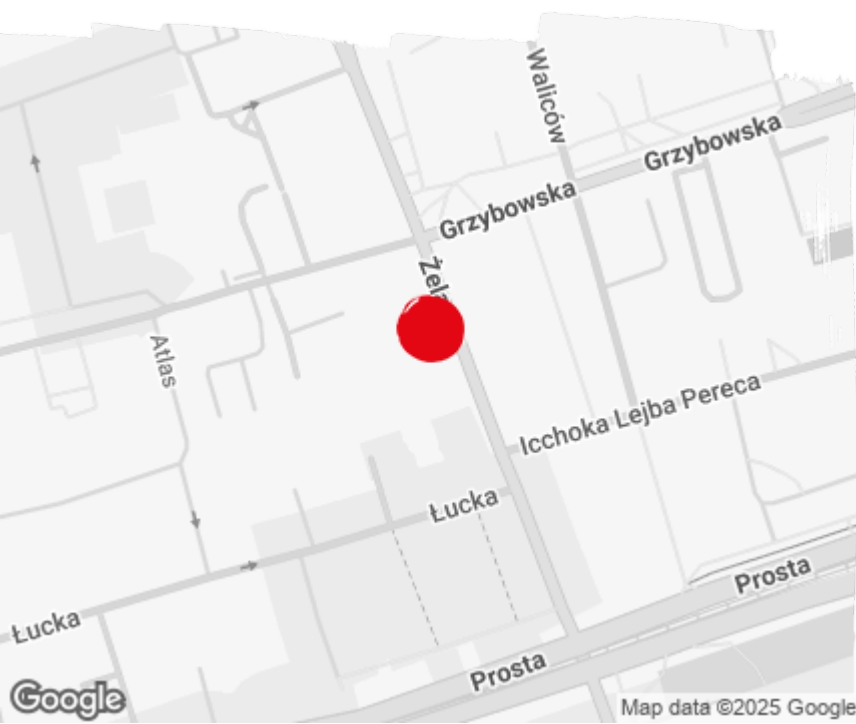

Lokalizacja | Location

Dostępna powierzchnia | Available space

po zalogowaniu | after login

Dostępna powierzchnia biurowa
Available office space

po zalogowaniu | after login

Minimalna powierzchnia biurowa
Minimum office space